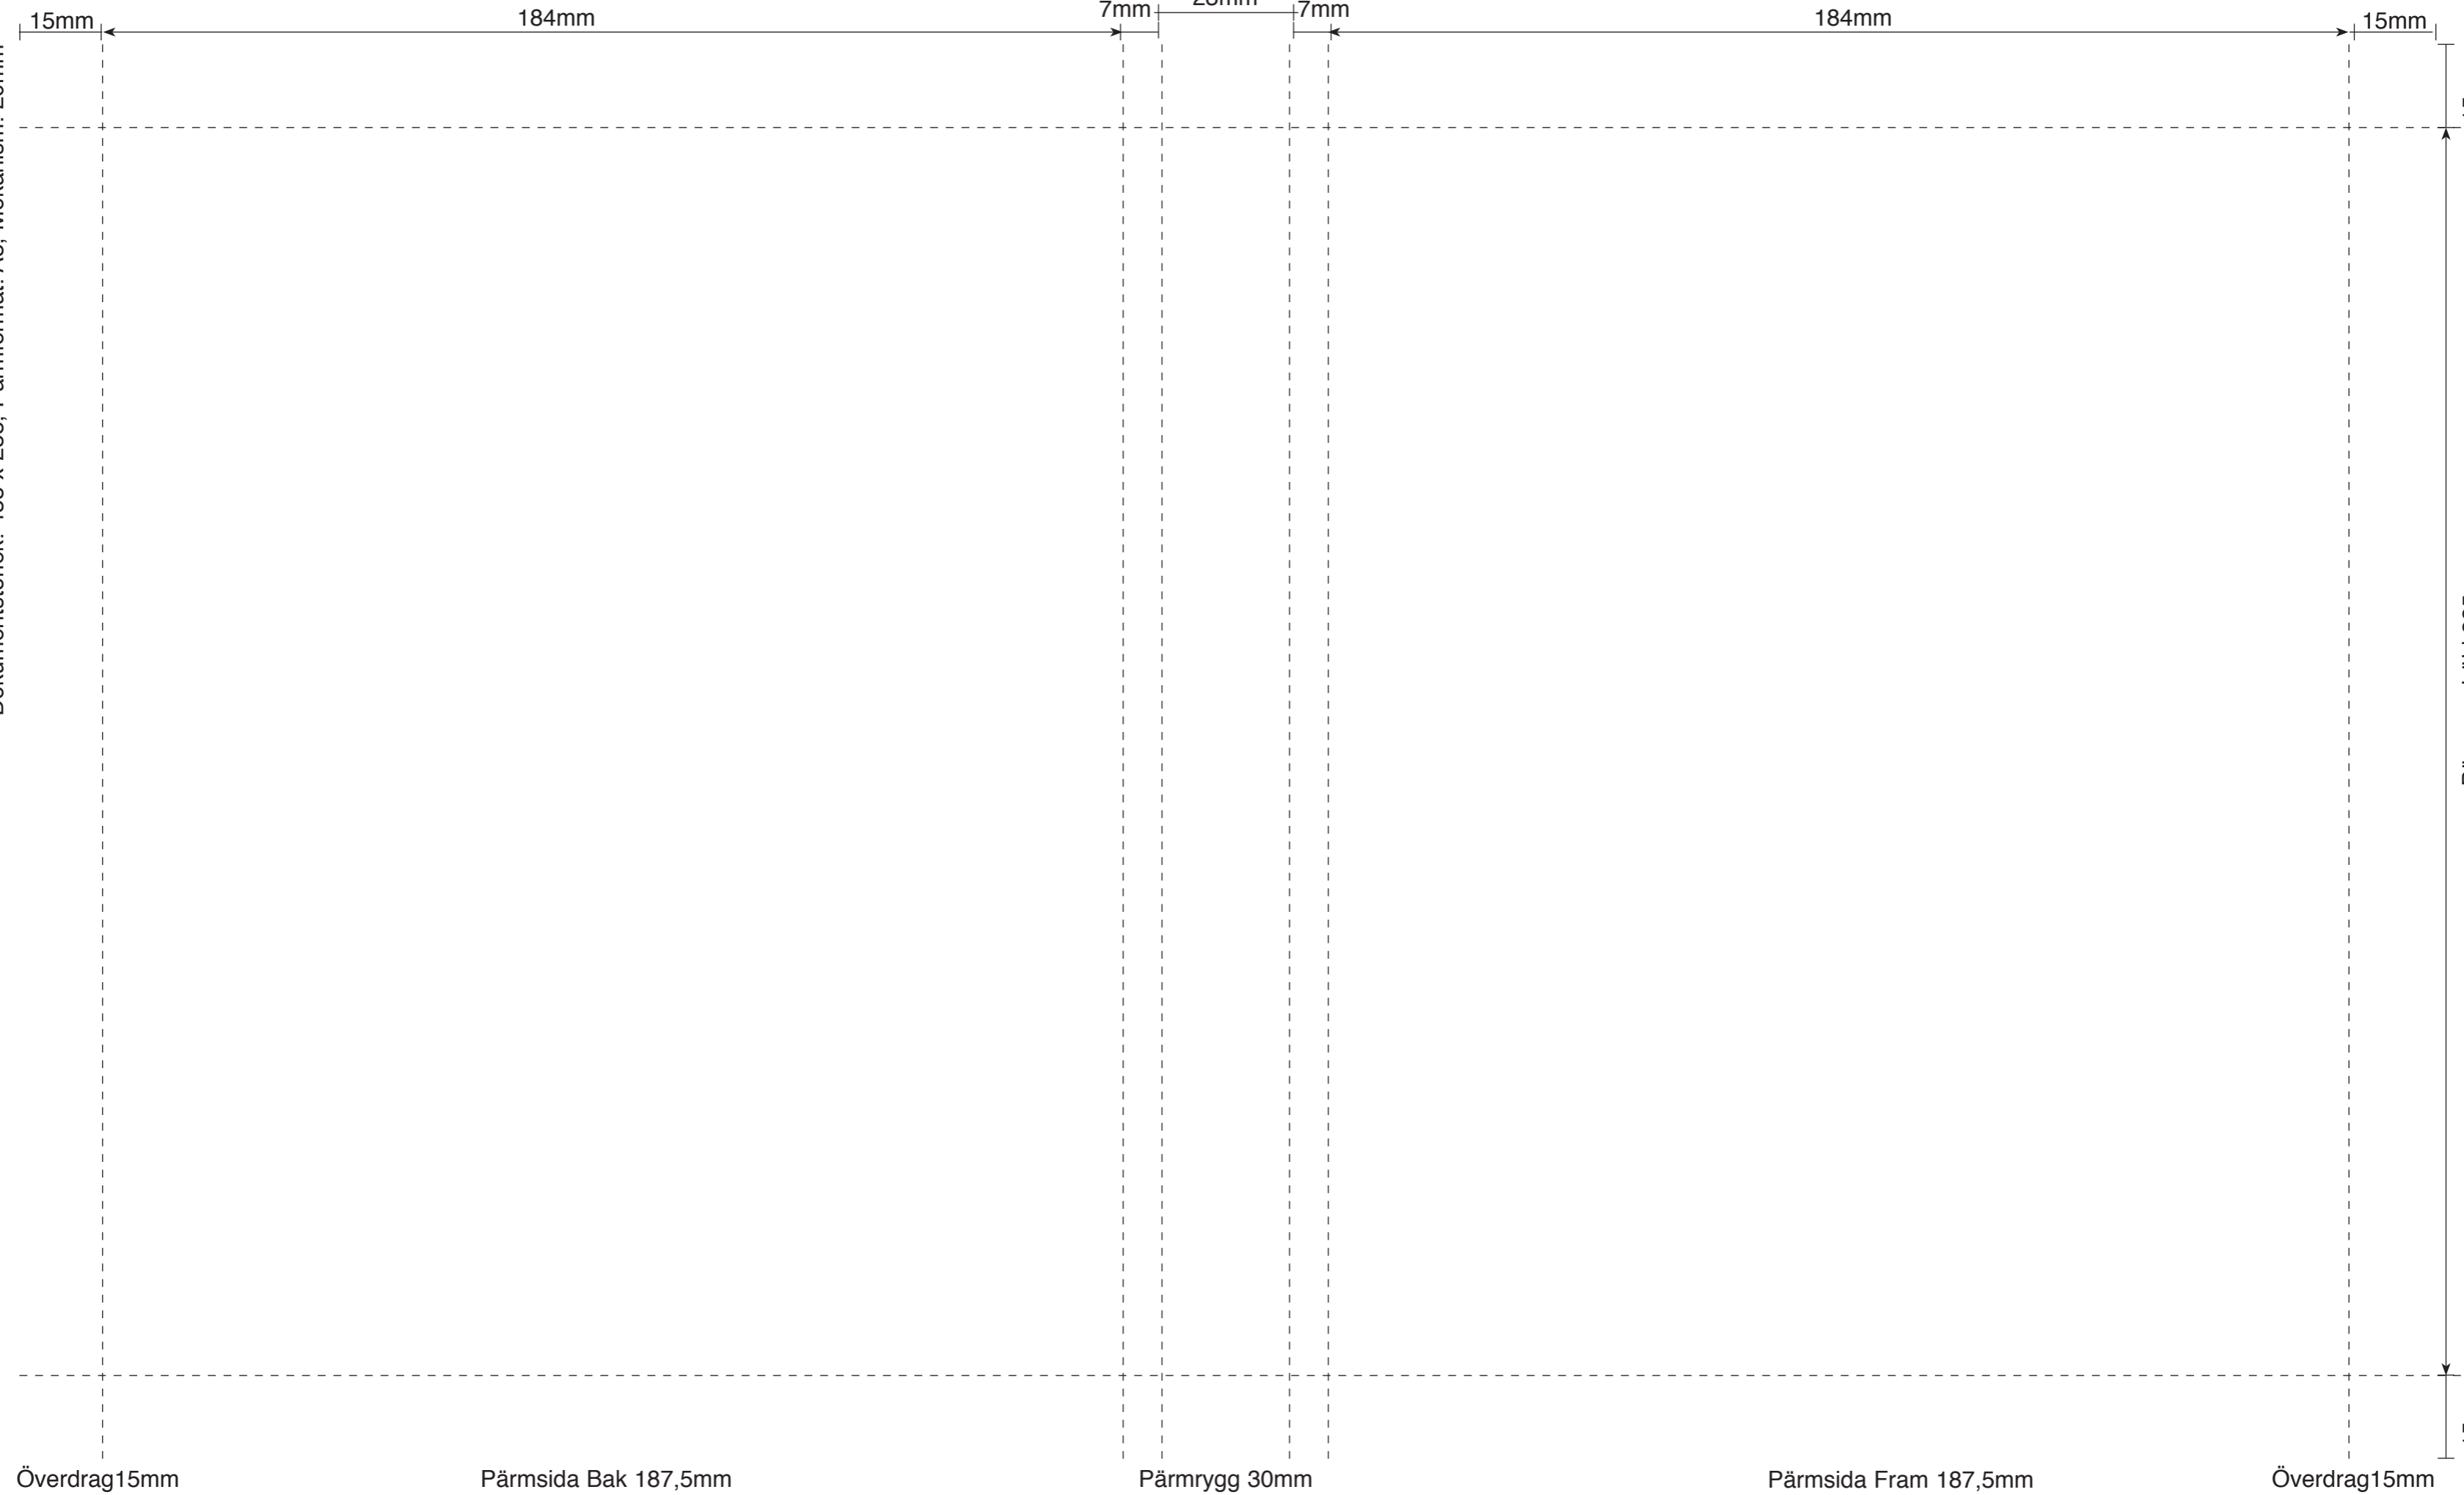

Dokumentstorlek: 435 x 255, Pärmformat: A5, Mekanism: 20mm

Pärmens höjd 225mm