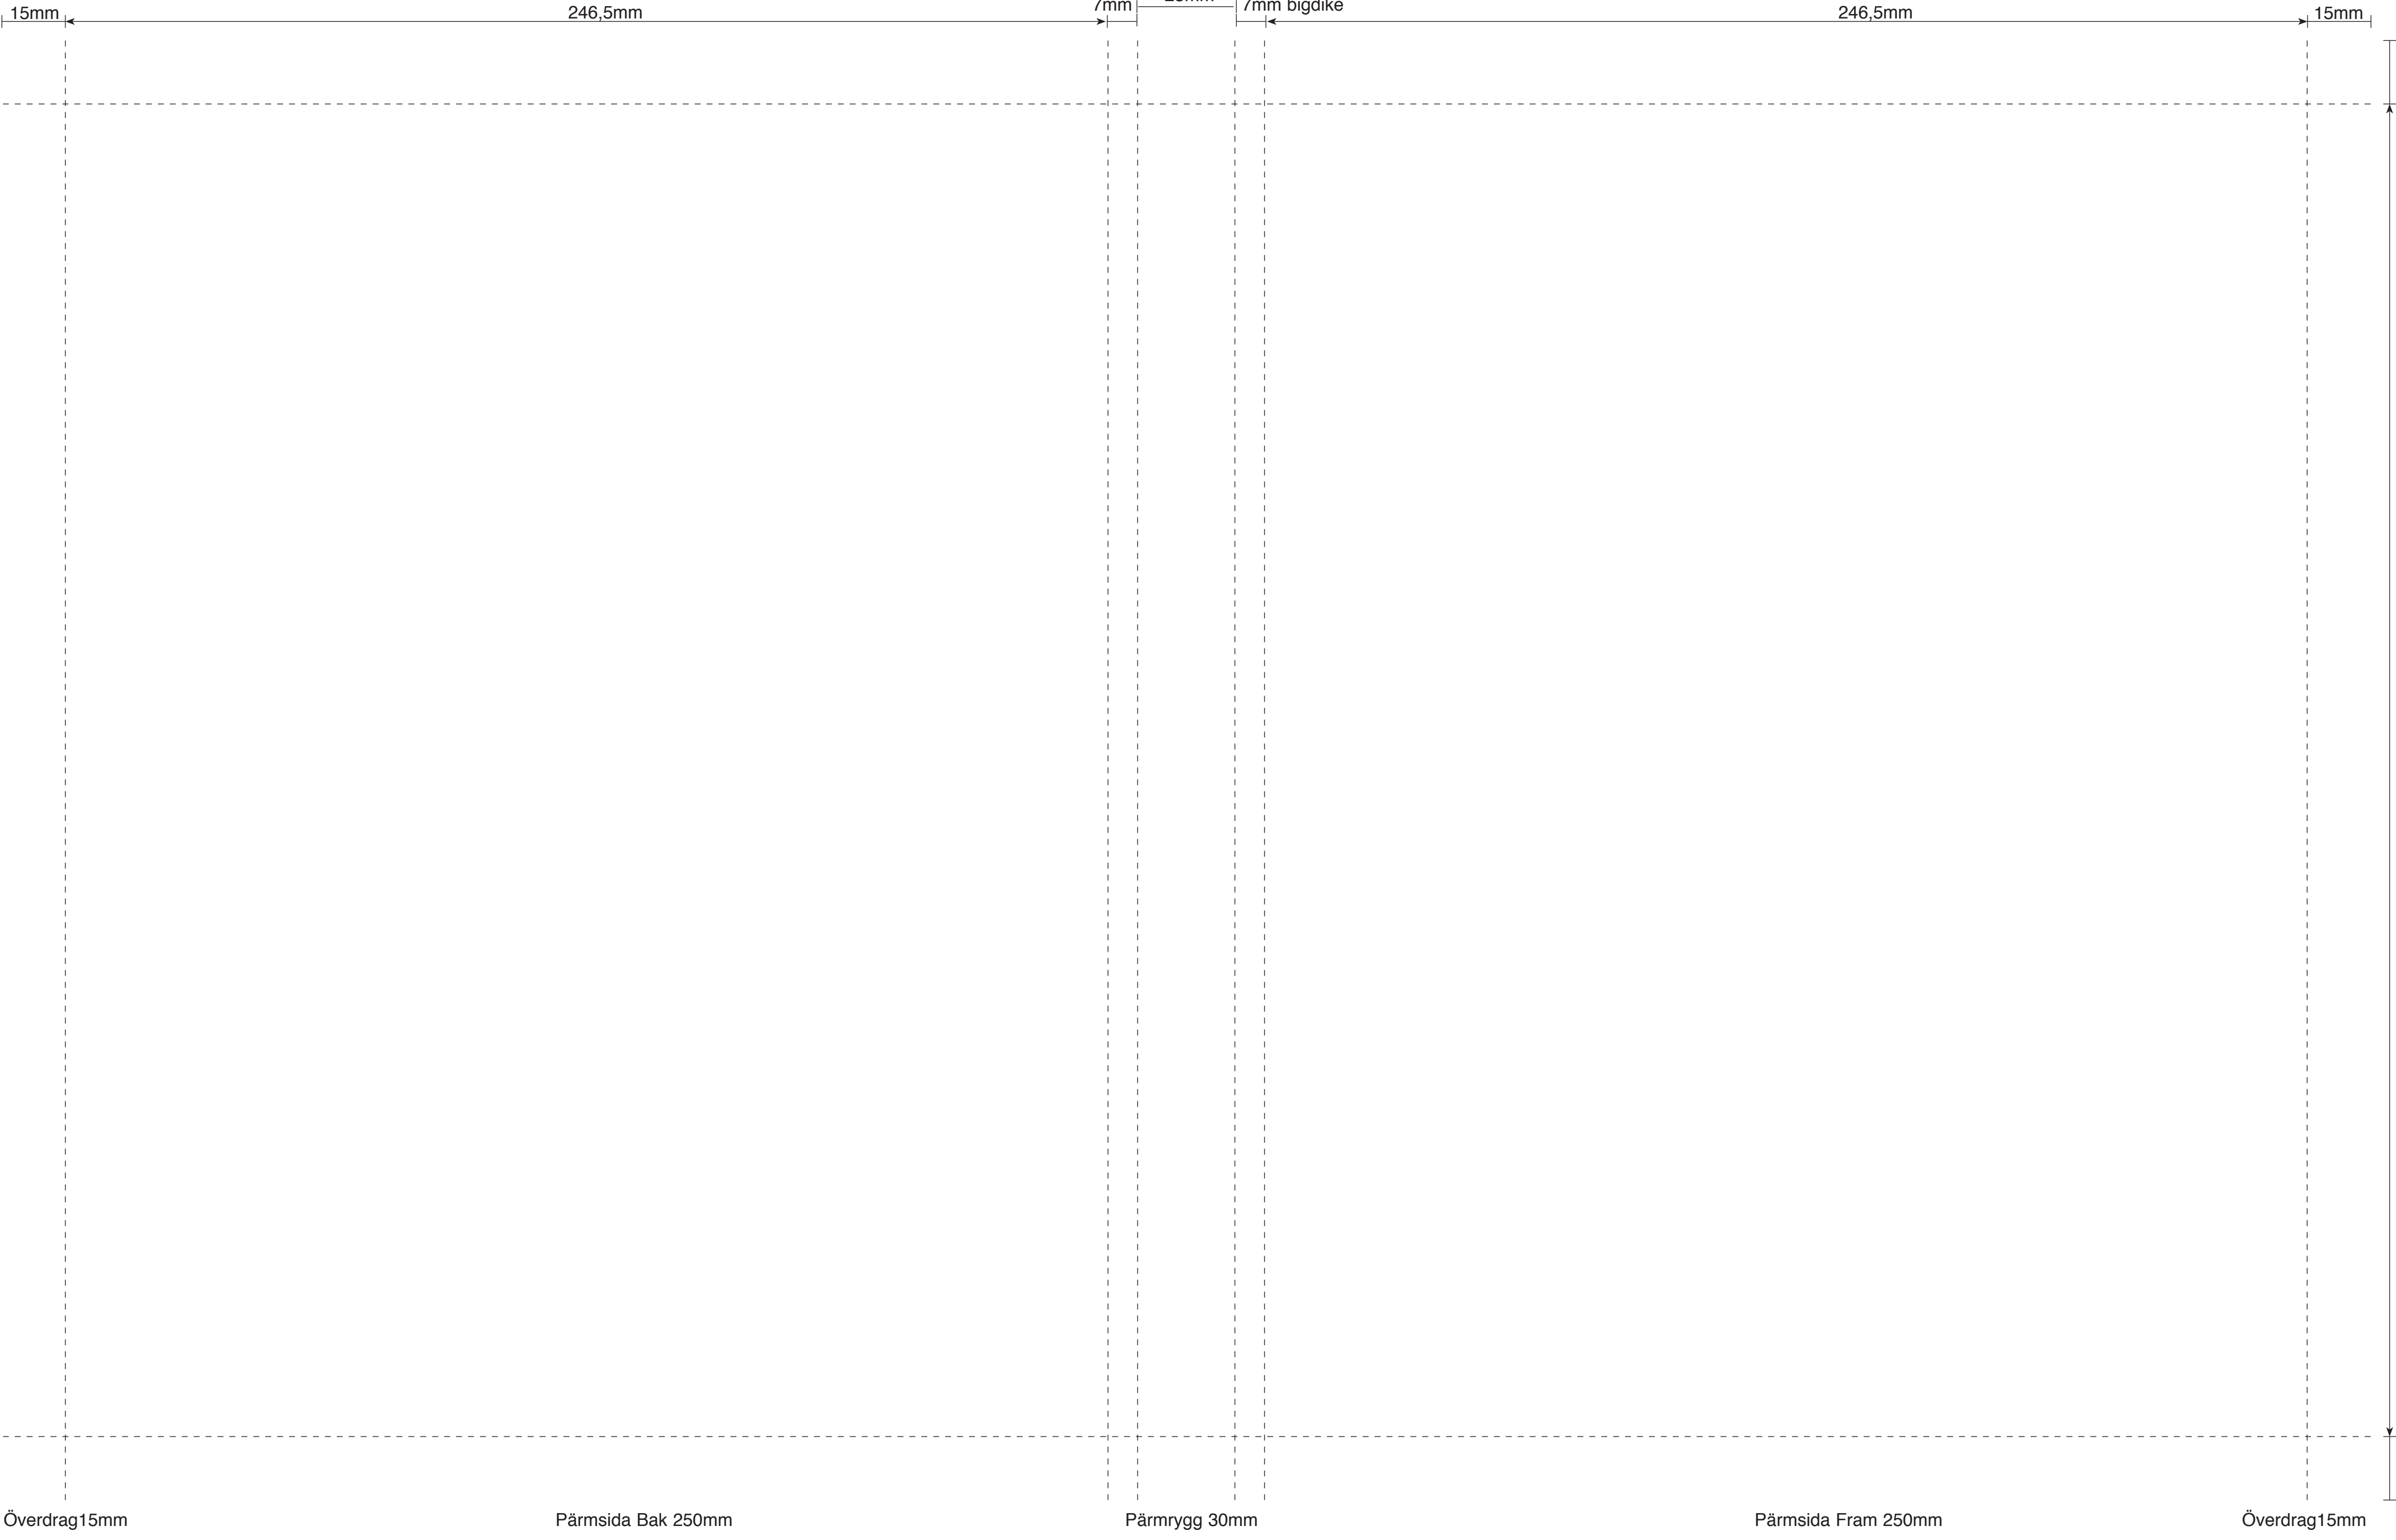

Dokumentstorlek: 560 x 345, Pärmsformat: A4, Mekanism: 20mm

Överdrag 15mm

Pärmsida Bak 250mm

Pärmrygg 30mm

Pärmsida Fram 250mm

Överdrag 15mm

Pärmens höjd 315mm